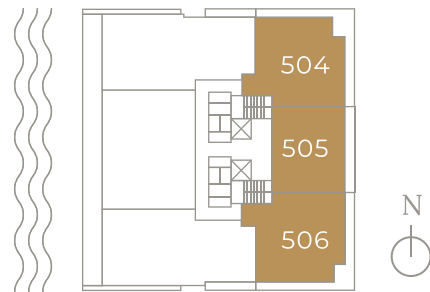

2 BEDROOM COLLECTION

PH LEVEL 7

UNIT 702

2 Bedrooms + Den / 3.5 Bath
1,883 sq. ft. / 174 m²

UNIT 704

2 Bedrooms + Den / 3.5 Bath
1,939 sq. ft. / 180 m²

UNIT 706

2 Bedrooms + Den / 3.5 Bath
1,939 sq. ft. / 180 m²

LEVEL 6

UNIT 602

2 Bedrooms + Den / 3.5 Bath
1,883 sq. ft. / 175 m²

UNIT 604

2 Bedrooms + Den / 3.5 Bath
2,311 sq.ft / 214 m²

UNIT 606

2 Bedrooms + Den / 3.5 Bath
2,311 sq.ft / 214 m²

LEVEL 5

UNIT 504

2 Bedrooms / 2.5 Bath
1,753 sq. ft. / 162 m²

UNIT 505

2 Bedrooms + Den / 3.5 Bath
1,437 sq. ft. / 133 m²

UNIT 506

2 Bedrooms / 2.5 Bath
1,753 sq. ft. / 162 m²

LEVEL 4

UNIT 405

2 Bedrooms + Den / 3.5 Bath
1,666 sq. ft. / 154 m²