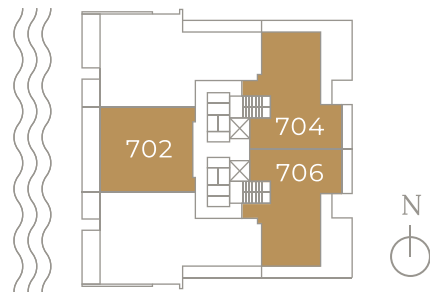

2 BEDROOM COLLECTION

PH LEVEL 7

UNIT 702

2 Bedrooms + Den / 3.5 Bath
1,883 sq. ft. / 174 m²

UNIT 704

2 Bedrooms + Den / 3.5 Bath
1,939 sq. ft. / 180 m²

UNIT 706

2 Bedrooms + Den / 3.5 Bath
1,939 sq. ft. / 180 m²

LEVEL 6

UNIT 602

2 Bedrooms + Den / 3.5 Bath
1,883 sq. ft. / 175 m²

UNIT 604

2 Bedrooms + Den / 3.5 Bath
2,311 sq.ft / 214 m²

UNIT 606

2 Bedrooms + Den / 3.5 Bath
2,311 sq.ft / 214 m²

LEVEL 5

UNIT 504

2 Bedrooms / 2.5 Bath
1,753 sq. ft. / 162 m²

UNIT 505

2 Bedrooms + Den / 3.5 Bath
1,437 sq. ft. / 133 m²

UNIT 506

2 Bedrooms / 2.5 Bath
1,753 sq. ft. / 162 m²

LEVEL 4

UNIT 405

2 Bedrooms + Den / 3.5 Bath
1,666 sq. ft. / 154 m²