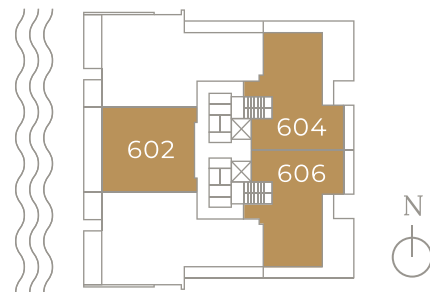

2 BEDROOM COLLECTION

PH LEVEL 7

UNIT 702

2 Bedrooms + Den / 3.5 Bath
1,883 sq. ft. / 174 m²

UNIT 704

2 Bedrooms + Den / 3.5 Bath
1,939 sq. ft. / 180 m²

UNIT 706

2 Bedrooms + Den / 3.5 Bath
1,939 sq. ft. / 180 m²

LEVEL 6

UNIT 602

2 Bedrooms + Den / 3.5 Bath
1,883 sq. ft. / 175 m²

UNIT 604

2 Bedrooms + Den / 3.5 Bath
2,311 sq.ft / 214 m²

UNIT 606

2 Bedrooms + Den / 3.5 Bath
2,311 sq.ft / 214 m²

LEVEL 5

UNIT 504

2 Bedrooms / 2.5 Bath
1,753 sq. ft. / 162 m²

UNIT 505

2 Bedrooms + Den / 3.5 Bath
1,437 sq. ft. / 133 m²

UNIT 506

2 Bedrooms / 2.5 Bath
1,753 sq. ft. / 162 m²

LEVEL 4

UNIT 405

2 Bedrooms + Den / 3.5 Bath
1,666 sq. ft. / 154 m²