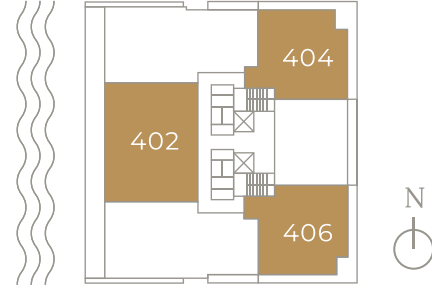

3 BEDROOM COLLECTION

LEVEL 5

UNIT 501

3 Bedrooms + Den / 4 Bath
2,466 sq. ft. / 229 m²

UNIT 502

3 Bedrooms + Den / 4.5 Bath
2,603 sq. ft. / 241 m²

UNIT 503

3 Bedrooms + Den / 4 Bath
2,466 sq. ft. / 229 m²

LEVEL 4

UNIT 402

3 Bedrooms + Den / 4.5 Bath
2,609 sq. ft. / 242 m²

UNIT 404

3 Bedrooms / 3.5 Bath
1,856 sq. ft. / 172 m²

UNIT 406

3 Bedrooms / 3.5 Bath
1,856 sq. ft. / 172 m²

LEVEL 3

UNIT 302

3 Bedrooms + Den / 4.5 Bath
2,603 sq. ft. / 241m²

UNIT 304

3 Bedrooms / 3.5 Bath
1,902 sq. ft. / 176 m²

UNIT 306

3 Bedrooms / 3.5 Bath
1,902 sq. ft. / 176 m²