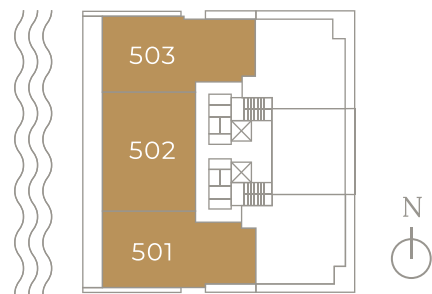

3 BEDROOM COLLECTION

LEVEL 5

UNIT 501

3 Bedrooms + Den / 4 Bath
2,466 sq. ft. / 229 m²

UNIT 502

3 Bedrooms + Den / 4.5 Bath
2,603 sq. ft. / 241 m²

UNIT 503

3 Bedrooms + Den / 4 Bath
2,466 sq. ft. / 229 m²

LEVEL 4

UNIT 402

3 Bedrooms + Den / 4.5 Bath
2,609 sq. ft. / 242 m²

UNIT 404

3 Bedrooms / 3.5 Bath
1,856 sq. ft. / 172 m²

UNIT 406

3 Bedrooms / 3.5 Bath
1,856 sq. ft. / 172 m²

LEVEL 3

UNIT 302

3 Bedrooms + Den / 4.5 Bath
2,603 sq. ft. / 241m²

UNIT 304

3 Bedrooms / 3.5 Bath
1,902 sq. ft. / 176 m²

UNIT 306

3 Bedrooms / 3.5 Bath
1,902 sq. ft. / 176 m²