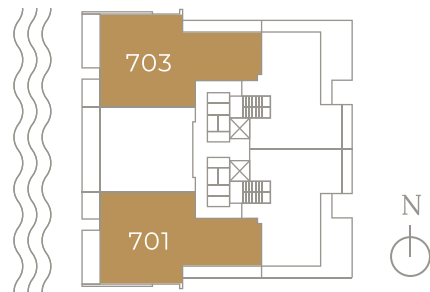

### UNIT 701

4 Bedrooms / 4.5 Bath  
2,728 sq. ft. / 253 m<sup>2</sup>

### UNIT 703

4 Bedrooms / 4.5 Bath  
2,728 sq. ft. / 253 m<sup>2</sup>