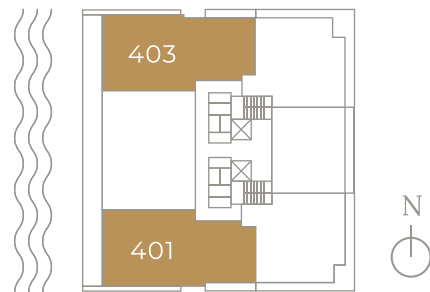

UNIT 403

4 Bedrooms / 4 Bath
2,461 sq. ft. / 228 m²