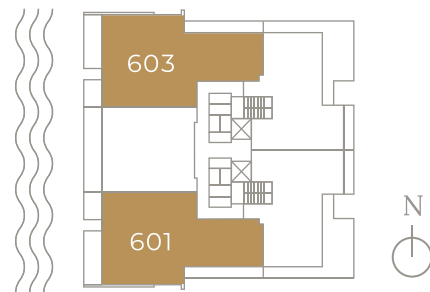

UNIT 603

4 Bedrooms + Den / 4.5 Bath
2,799 sq. ft. / 260 m²